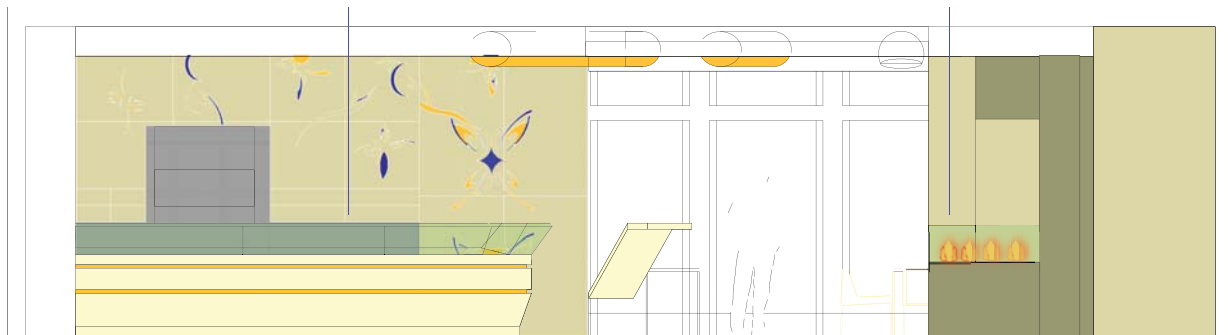

Projekt / Project	Restaurant Trasse
Kurzbeschreibung / Content	Umbau und Erweiterung
Klient / Client	ZGG/ZMB GmbH
Status / Status	realisiert / built
Ort / Place	Berlin / Germany
Jahr / Year	2006
Kategorie / Category	design / design
Index / Index	200609_TRA

Supernatural design

Für die Mitarbeiter der deutschen Tochtergesellschaft der Gazprom sollte das bestehende Restaurant „Trasse“ erweitert und erneuert werden. Der Anspruch lag in der Darstellung der Unternehmenskultur. Tundrabirke und Schieferplatten symbolisieren so die Herkunft des Gases von der Halbinsel Jamal in Siberien. Die Gasrohre tauchen in Form der Lüftungsrohre wieder auf. Das Logo – eine Gasflamme – wurde zu ornamentalen Wandverzierungen in das Material eingearbeitet. Die warme Ausstrahlung des Restaurants wurde durch indirekte Beleuchtung der Wände und Fugen in den Paneelen erreicht. Das Restaurant kann über den Tag mit verschiedenen Beleuchtungsszenarien bespielt werden.

For the employers of the german affiliate of Gazprom the restaurant “Trasse” should be extended and renewed. The demand was to express the corporate culture and create a warm and flexible venue. Tundra birch and slate plates were used to symbolize the natural origin of liquid gas from the peninsula Jamal in Siberia. The gas pipes are functional element for the air condition and colorful accented. The companie’s logo – an eternal flame – was used to shape the decorative wall patterns made from birch. The warm atmosphere was achieved by illuminating the panels and seams indirectly. During the day the venue can be set in different light scenarios.